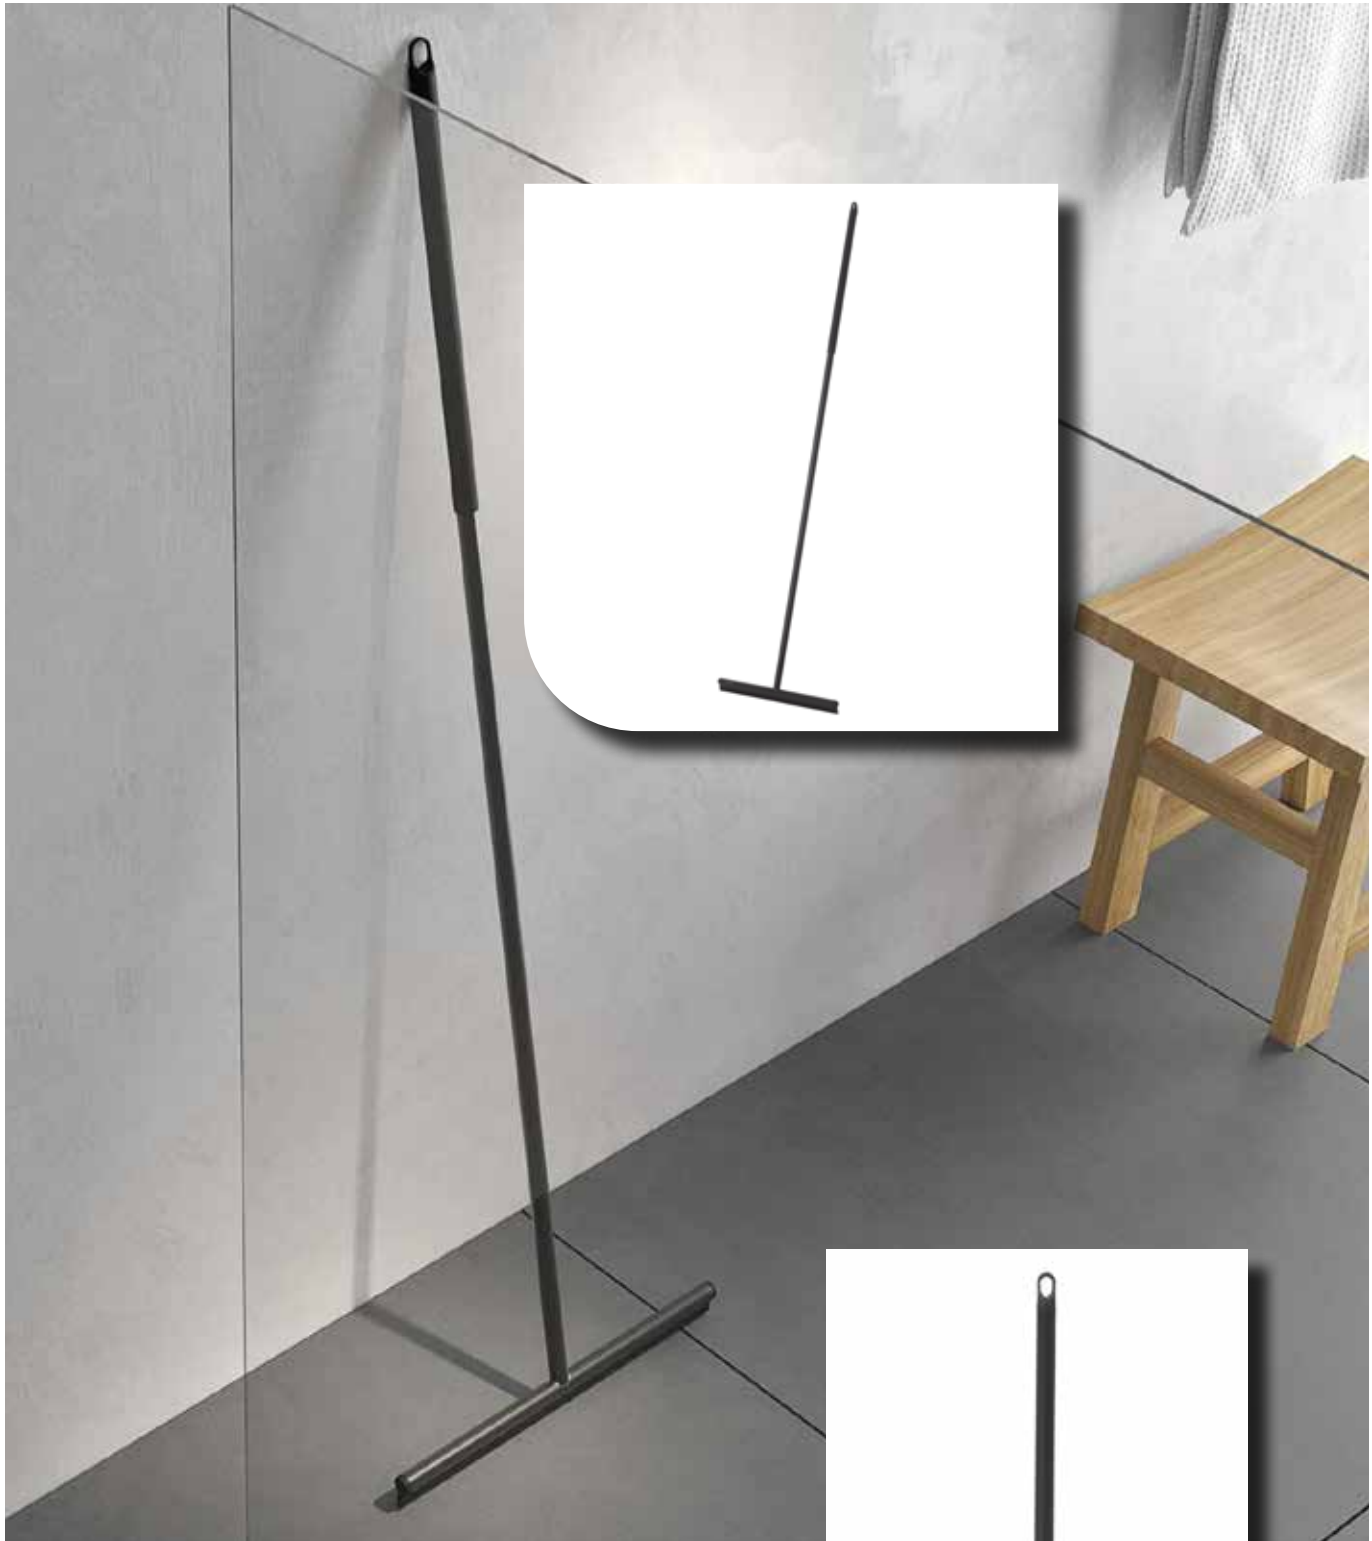

Urban Deluxe gulvval

- Med sort silikonhåndtak som gir meget godt grep
- Opphengskrok medfølger
- Str: 1350 x 400 mm

Urban Deluxe gulvval matt sort

Veil. utsalgspis:
Kr 1 599,00 inkl. mva.

Art.nr: V900612
Nobb: 60008684