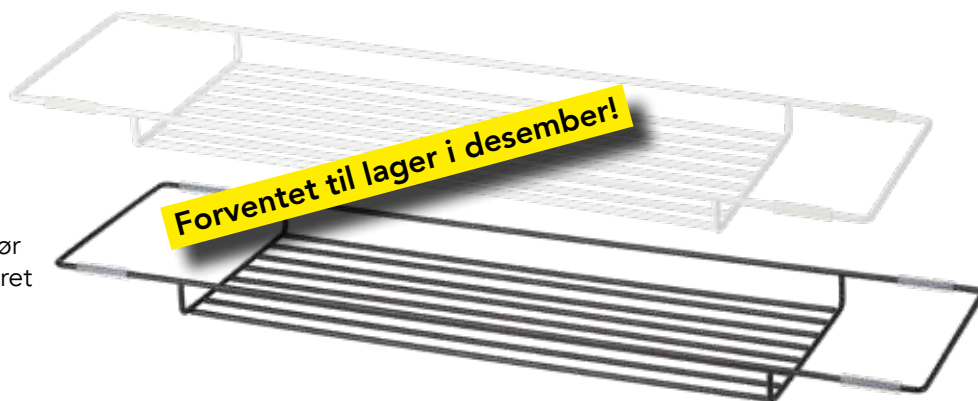

ESBADA sealskin® TIGER

- dusjkurver, badekarbroer, dusjhoder, dusjnal, kroker -

Esbada String dusjkurver

String dusjkurv enkel

- Ingen montering - henges rett på dusjbatteriet
- Passer til dusjbatterier med 140-150mm senteravstand
- Tot. høyde: 390mm
- Kurvstr: b250 x h90 x d90mm
- 5 års garanti

- Ingen montering - henges rett på dusjbatteriet
- Passer til dusjbatterier med 140-150mm senteravstand
- Tot. høyde: 550mm
- Kurvstr: b250 x h90 x d90mm
- 5 års garanti

Matt hvit

Matt sort

Krom

Art.nr: E053501
Nobb: 60006865

Art.nr: E053512
Nobb: 60006863

Art.nr: E053533
Nobb: 60006867

Veil. utsalgspris:
Kr 599,00 inkl. mva.

String badekarbro

- Ingen montering - legges på badekarkanten
- Den påmonterte beskyttelsesstrømpen i transparent plast gjør at den ligger stødig på badekaret
- Str: 810 x 210 x 40mm
- 5 års garanti

Matt hvit

Matt sort

Art.nr: L230101
Nobb: 60006868

Art.nr: L230112
Nobb: 60006864

Veil. utsalgspris:
Kr 799,00 inkl. mva.

Esbada Spring dusjtilbehør

Spring dusjhode Spa

- › Dusjhode Ø115mm
- › 3 innstillinger av stråletype
- › Universal 1/2" tilkobling