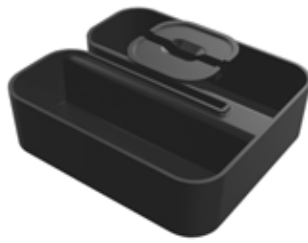

### **2-Store Shower Caddy**

Henges på dusjvegger i glass. Opphengskrokene har silikonbeskyttelse som forhindrer riper på glasset og sørger for at kurven henger stødig.

Kurvener er laget av plast og kan justeres i høyden, slik at større flasker også får plass.

Krokene på undersiden gir ekstra oppbevaringsmulighet for svamp eller nal m.m..

Stengene er produsert i rustfritt stål og kombinasjonen av stål og høykvalitet plast gir et moderne utseende.