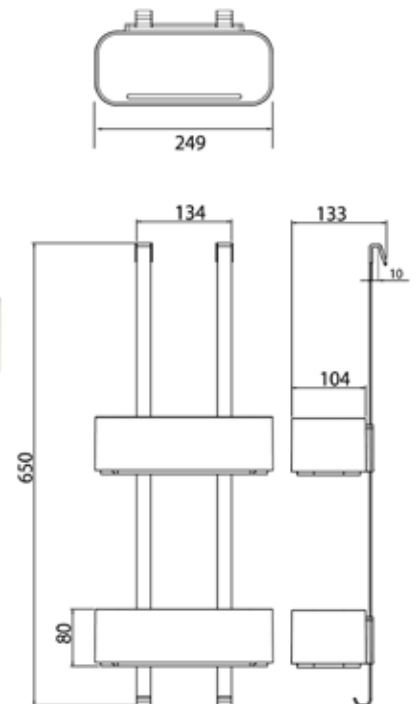

Shower Caddy sort

Art.nr: 1500210746
Nobb: 57872878

4 008911 500059

Veil. utsalgspris:
Kr 1299,00 inkl. mva.