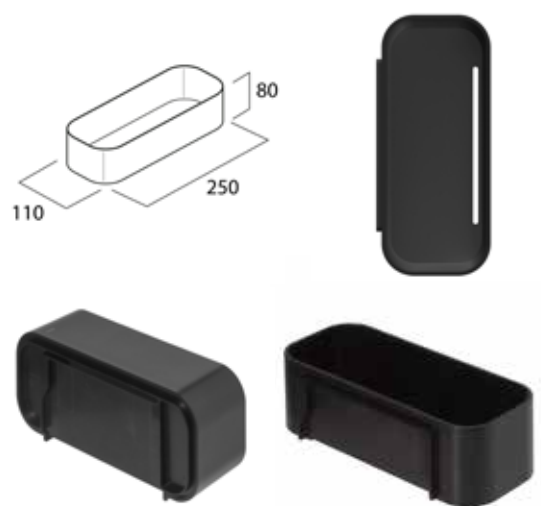

Veil. utsalgspris Kr 499,00 inkl. mva.

Shower Caddy hvit

Art.nr: 1500210146
Nobb: 57872863

4 008911 500042