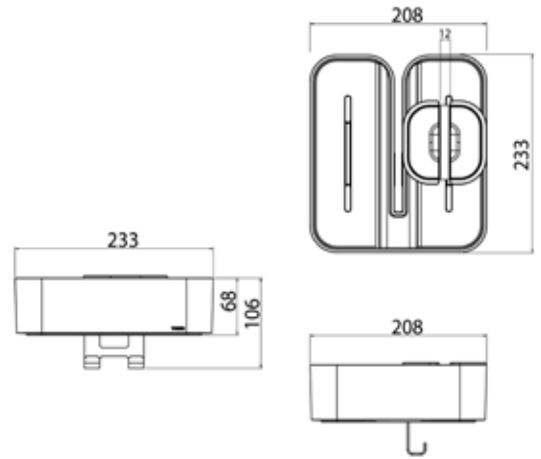

Veil. utsalgspris: Kr 799,00 inkl. mva.