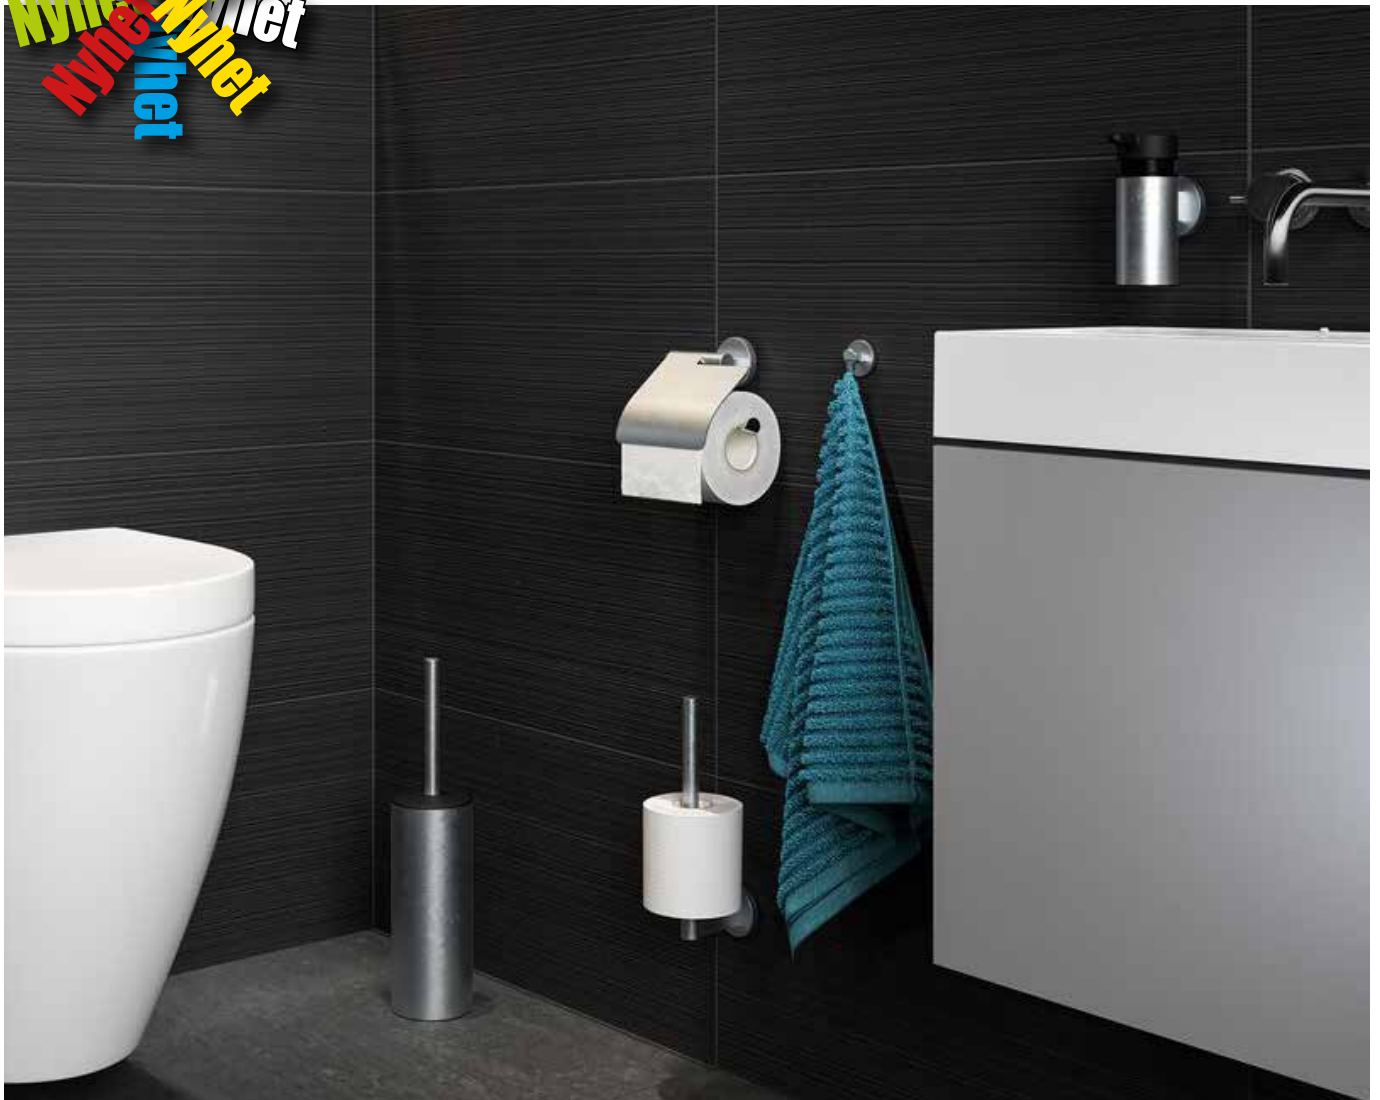

Nyhet
Nyhet
Nyhet
Nyhet
Nyhet
Nyhet
Nyhet
Nyhet

coram.no